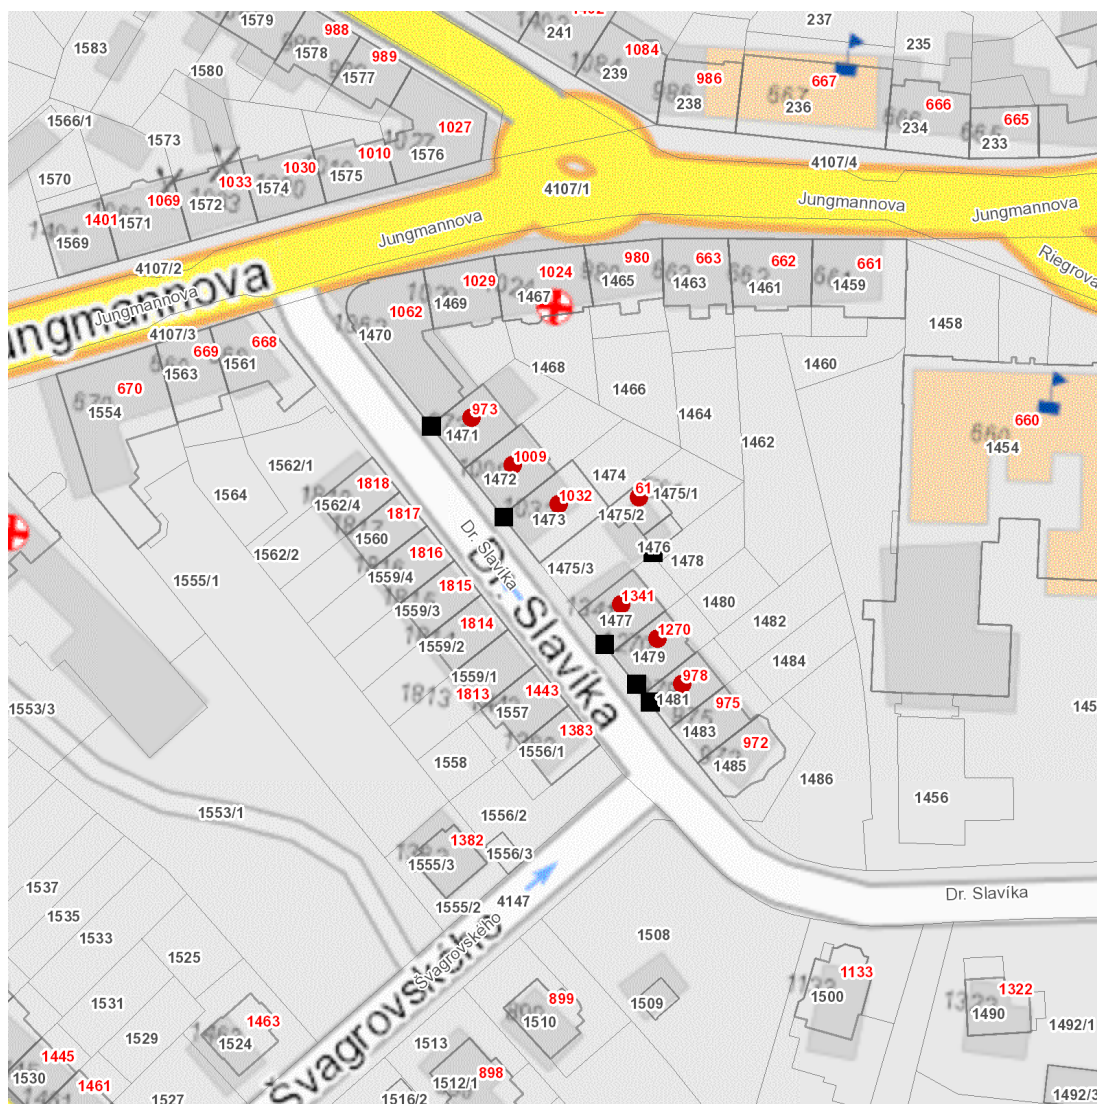

dne **9. 7. 2026** od **7:00** do **9:30** hodin

Plánovaná odstávka zahrnuje tyto lokality:

Roudnice nad Labem (okres Litoměřice)

č. ev. 61

Dr. Slavíka: č. p. 973, 978, 1009, 1032, 1270, 1341

UPOZORNĚNÍ

Dotčené zařízení distribuční soustavy je nutné i v době odstávky považovat za zařízení pod napětím, a proto vás žádáme o dodržení všech zásad bezpečnosti a provedení opatření potřebných k zamezení případných škod na zdraví a majetku. | Provozovatelé výroben elektřiny jsou povinni zajistit přerušeni dodávky elektřiny z výroby do vypnutého úseku distribuční soustavy.

NEJDE VÁM ELEKTŘINA...

TIP: Registrujte se zdarma na www.cezdistribuce.cz/sluzba a informace o odstávkách elektřiny budete dostávat e-mailem nebo SMS. U poruch zasíláme SMS s předpokládanou dobou obnovení dodávek. | Aktuální stav dodávek elektřiny na konkrétní adrese zjistíte snadno, rychle a bez registrace na portále **Bez Štávy** (www.bezstavy.cz).

dne 9. 7. 2026 od 7:00 do 9:30 hodin**Orientační mapový podklad odstávkou dotčených lokalit****VYSVĚTLIVKY**

- – adresy dotčené odstávkou elektřiny
- – místa připojení k elektrické síti dotčená odstávkou

INFORMACE ZASLÁNA

IDDS: qdwbv (Město Roudnice nad Labem)